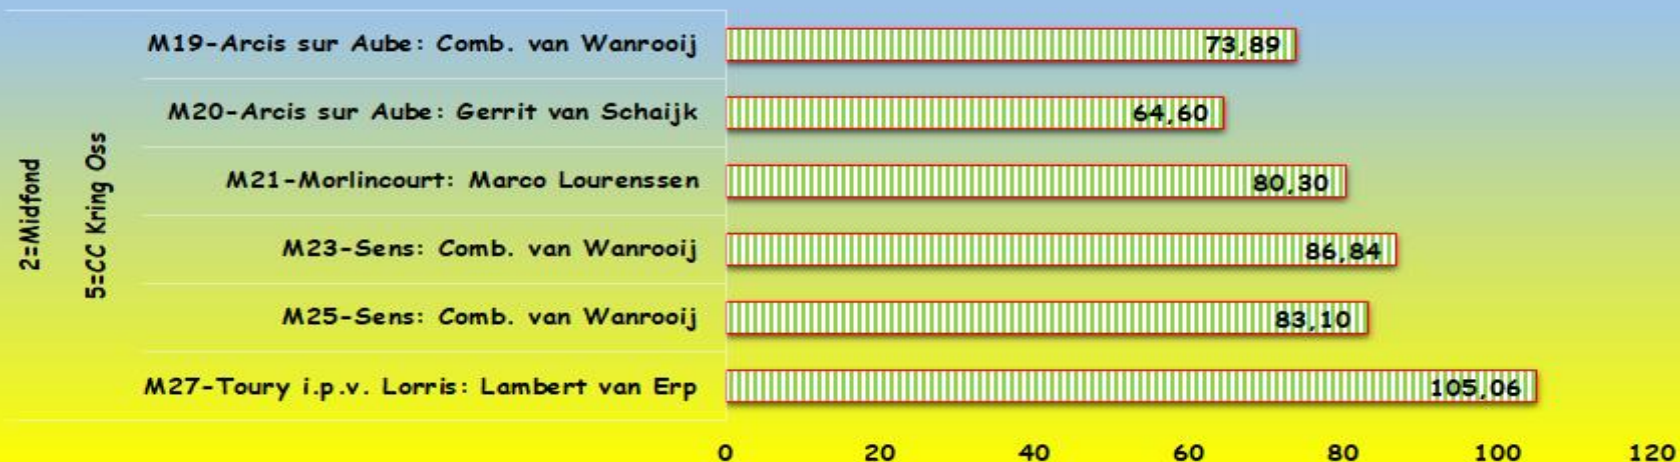

GRAFISCHE OVERZICHTEN VAN CC. KRING OSS E.O., MIDFOND-VLUCHTEN.

MIDFOND. 1ste Prijswinnaars & Snelheid in km/h.

MIDFOND. Aantal deelnemers, duiven & gemiddelden.

TOTALEN MIDFOND. Aantal deelnemers, duiven & gemiddelden.